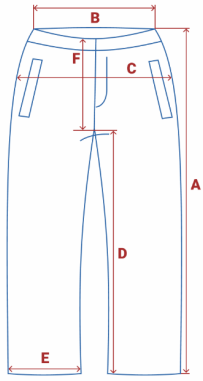

Популярность

Элегантность

Качество

MTFORCE

Полукомбинезон с высокой посадкой женский зимний розового цвета 7399R

- **Материал** Gor-tex, Полиэфирное волокно, Мембранные материалы, Полиэстер, Плащевка, Тефлон, Ткань, Экологичные материалы
- **Состав** 100% полиэстер
- **Материал подкладки** Полиэстер
- **Материал наполнителя** Тинсулейт
- **Утеплитель, гр** от 260 до 360 гр
- **Тип кармана** Прорезной (невидимка) на молнии
- **Покрой полукомбинезона** Прямой
- **Водонепроницаемость** 10 000 мм
- **Внутренние швы** Проклеены
- **Коллекция** Осень-зима 2023
- **Диапазон температур °С** от 0° до -35°
- **Особенности модели** Влагонепроницаемая/Дышащая
- **Опции полукомбинезона** Съёмный бретели
- **Вид принта** Однотонный - Принт/Логотип - Надписи
- **Вид застежки** Защелка/Кнопки/Молния/Липучки /Фиксатор
- **Особенность ткани** Плотная мембранная ткань
- **Стиль** Спортивный, Повседневный, Школа
- **Конструктивность элемента** Бретели
- **Конструктивность элемента** Светится в темноте
- **Конструктивность элемента** С высокой талией
- **Конструктивность элемента** Снегозащитные гамашы, расширитель штанин
- **Цвета** бордовый, красный, темно-фиолетовый, голубой, темно-коричневый, фиолетовый, светло-розовый, розовый
- **Страна производителя** Китай

Таблица размеров

Размер	A Длина брюк	B Полуобхват талии	C Полуобхват бедер	D Шаговый шов	E Полуобхват низа брючины	F Высота посадки	Высота полукомбинезона
42 RU / S	107	36	47	74	19	37	13
44 RU / M	111	38	49	78	20	37	13
46 RU / L	113	39	50	80	21	37	13
48 RU / XL	115	41	52	80	21	40	13
50 RU / XXL	117	42	56	81	22	42	13